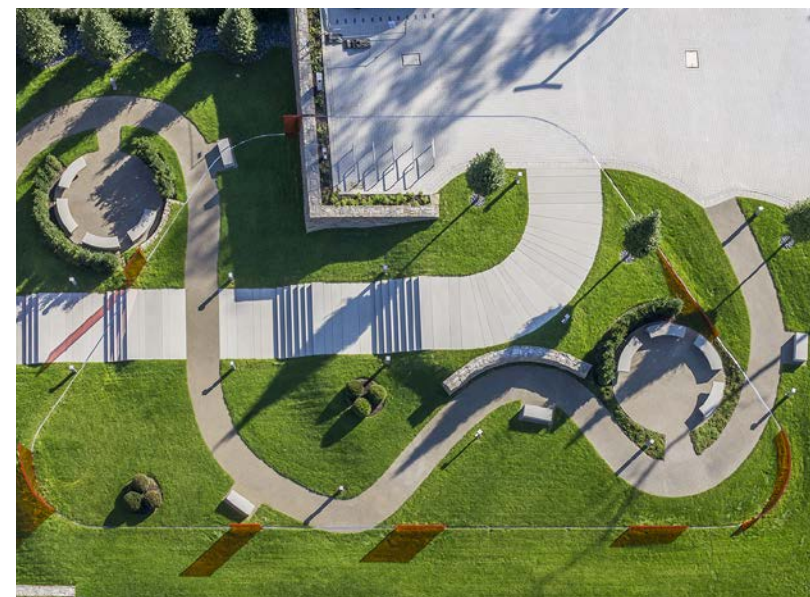

22 maart en 13 september 2019

INNOVATIES MET PROFIEL

Programma:

- 10.00 uur:** Begroeting:
Voorstelling van de firma Schlüter®-Systems
- 10.15 uur:** **Verklaren terminologie 'Terrassen en balkons'**
- 11.00 uur:** **Vloeropbouw voor terrassen op volle grond
Schlüter®-DITRA-DRAIN**
- 12.00 uur:** Lunch
- 12.45 uur:** **Vloeropbouw voor balkons
Schlüter®-DITRA 25 / -DITRA-DRAIN**
- 13.45 uur:** **Vloeropbouw voor dakterrassen
Schlüter®-TROBA-PLUS / -DITRA-DRAIN**
- 14.45 uur:** **Alternatieve vloeropbouw voor
mortelbedplaatsing**
- 15.00 uur:** Einde van de opleiding