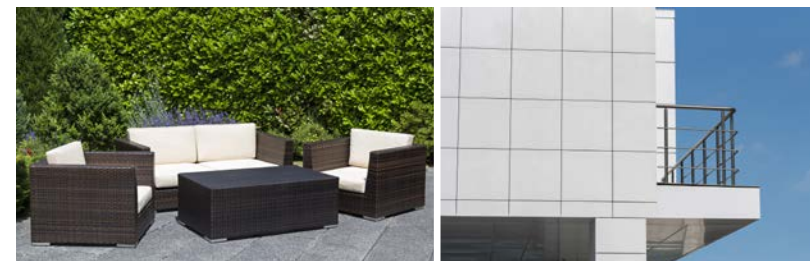

INNOVATIES MET PROFIEL