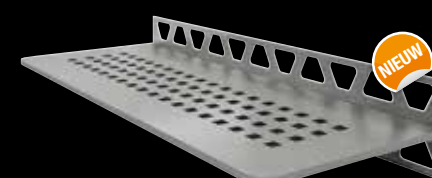

SQUARE

Roestvast staal
geborsteld
SW S1 D3 EB