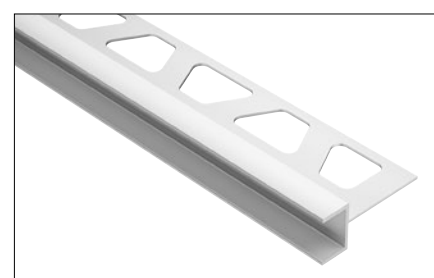

DECO-SG				DECO-SGC	
	Alu. bruto mat geanodiseerd		Roestvast staal V4A geborsteld		Alu. bruto mat geanodiseerd	
H = mm	B=12 mm	B=15 mm	B=12 mm	B=15 mm	B=12 mm	B=15 mm
8	•	•	•	•	•	•
10	•	•	•	•	•	•
11	•	•	•	•	•	•
12,5	•	•	•	•	•	•

i
Voor gebruik op hoeken met aangrenzende pleisterwanden.