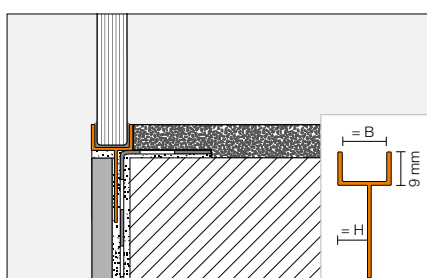

DECO-SG				DECO-SGC	
	Alu. bruto mat geanodiseerd		Roestvast staal V4A geborsteld		Alu. bruto mat geanodiseerd	
H = mm	B=12 mm	B=15 mm	B=12 mm	B=15 mm	B=12 mm	B=15 mm
8	•	•	•	•	•	•
10	•	•	•	•	•	•
11	•	•	•	•	•	•
12,5	•	•	•	•	•	•

i
Voor gebruik op hoeken met aangrenzende pleisterwanden.