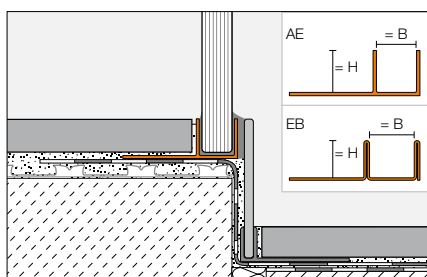

# Betrouwbare bevestiging voor glazen scheidingswanden

Schlüter®-DECO-SG/-SGC

- ✓ Eenvoudige en flexibele bevestiging
- ✓ Geschikt voor elke situatie
- ✓ Combineerbaar met Schlüter-SHOWERPROFILE-S
- ✓ Mat geanodiseerd aluminium
- ✓ DECO-SG ook verkrijgbaar in roestvast staal (V4A)
- ✓ Beschikbaar in vier hoogtes en twee breedtes
- ✓ Nu ook voor wandhoeken die grenzen aan pleisterwerk

U-vormige, 12 mm of 15 mm brede opname-ruimte voor een betrouwbare bevestiging in de vloer en wand, DECO-SGC op hoeken aan gepleisterde wanden. Het profiel is een handige aanvulling op het omvangrijke productassortiment van Schlüter-Systems waarmee u barrièrevrije douches kunt realise-

ren. Bij de verlichtingsset Schlüter-LIPROTEC-LLPM is DECO-SG overigens bedoeld als opnameprofiel voor de voormonteerde LED-module met homogeen lichtbeeld en eenvoudige plug-in verbinding.

Schlüter-DECO-SG/-SGC zijn hoogwaardige, decoratieve en functionele profielen van geborsteld roestvast staal (V4A) of geanodiseerd aluminium voor het realiseren van voeguitsparingen in tegelbekledingen en de montage van glaselementen.

(Productdatablad 2.16)

Douchewand met Schlüter-DECO-SG-EB en Schlüter-SHOWERPROFILE-S.

	DECO-SG				DECO-SGC	
	Alu. bruto mat geanodiseerd		Roestvast staal V4A geborsteld		Alu. bruto mat geanodiseerd	
H = mm	B=12 mm	B=15 mm	B=12 mm	B=15 mm	B=12 mm	B=15 mm
8	•	•	•	•	•	•
10	•	•	•	•	•	•
11	•	•	•	•	•	•
12,5	•	•	•	•	•	•