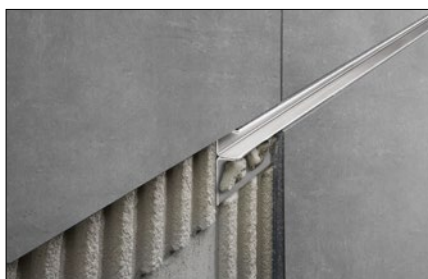

Mogelijkheden met DECO-SG / -SGC

Dit profiel kan meer dan je op het eerste gezicht vermoedt: natuurlijk kan Schlüter-DECO-SG ook worden gebruikt voor stijlvolle schaduwvoegen in wandbekledingen. Maar zijn voornaamste voordeel wordt duidelijk wanneer douchewanden uit glas moeten worden geplaatst. Want dan zorgt de

U-vormige, 12 mm of 15 mm brede opname-ruimte voor een betrouwbare bevestiging in de vloer en wand, DECO-SGC op hoeken aan gepleisterde wanden. Het profiel is een handige aanvulling op het omvangrijke productassortiment van Schlüter-Systems waarmee u barrièrevrije douches kunt realise-

ren. Bij de verlichtingsset Schlüter-LIPROTEC-LLPM is DECO-SG overigens bedoeld als opnameprofiel voor de voormonteerde LED-module met homogeen lichtbeeld en eenvoudige plug-in verbinding.

Schlüter-DECO-SG/-SGC zijn hoogwaardige, decoratieve en functionele profielen van geborsteld roestvast staal (V4A) of geanodiseerd aluminium voor het realiseren van voeguitsparingen in tegelbekledingen en de montage van glaselementen.

(Productdatablad 2.16)

Douchewand met Schlüter-DECO-SG-EB en Schlüter-SHOWERPROFILE-S.