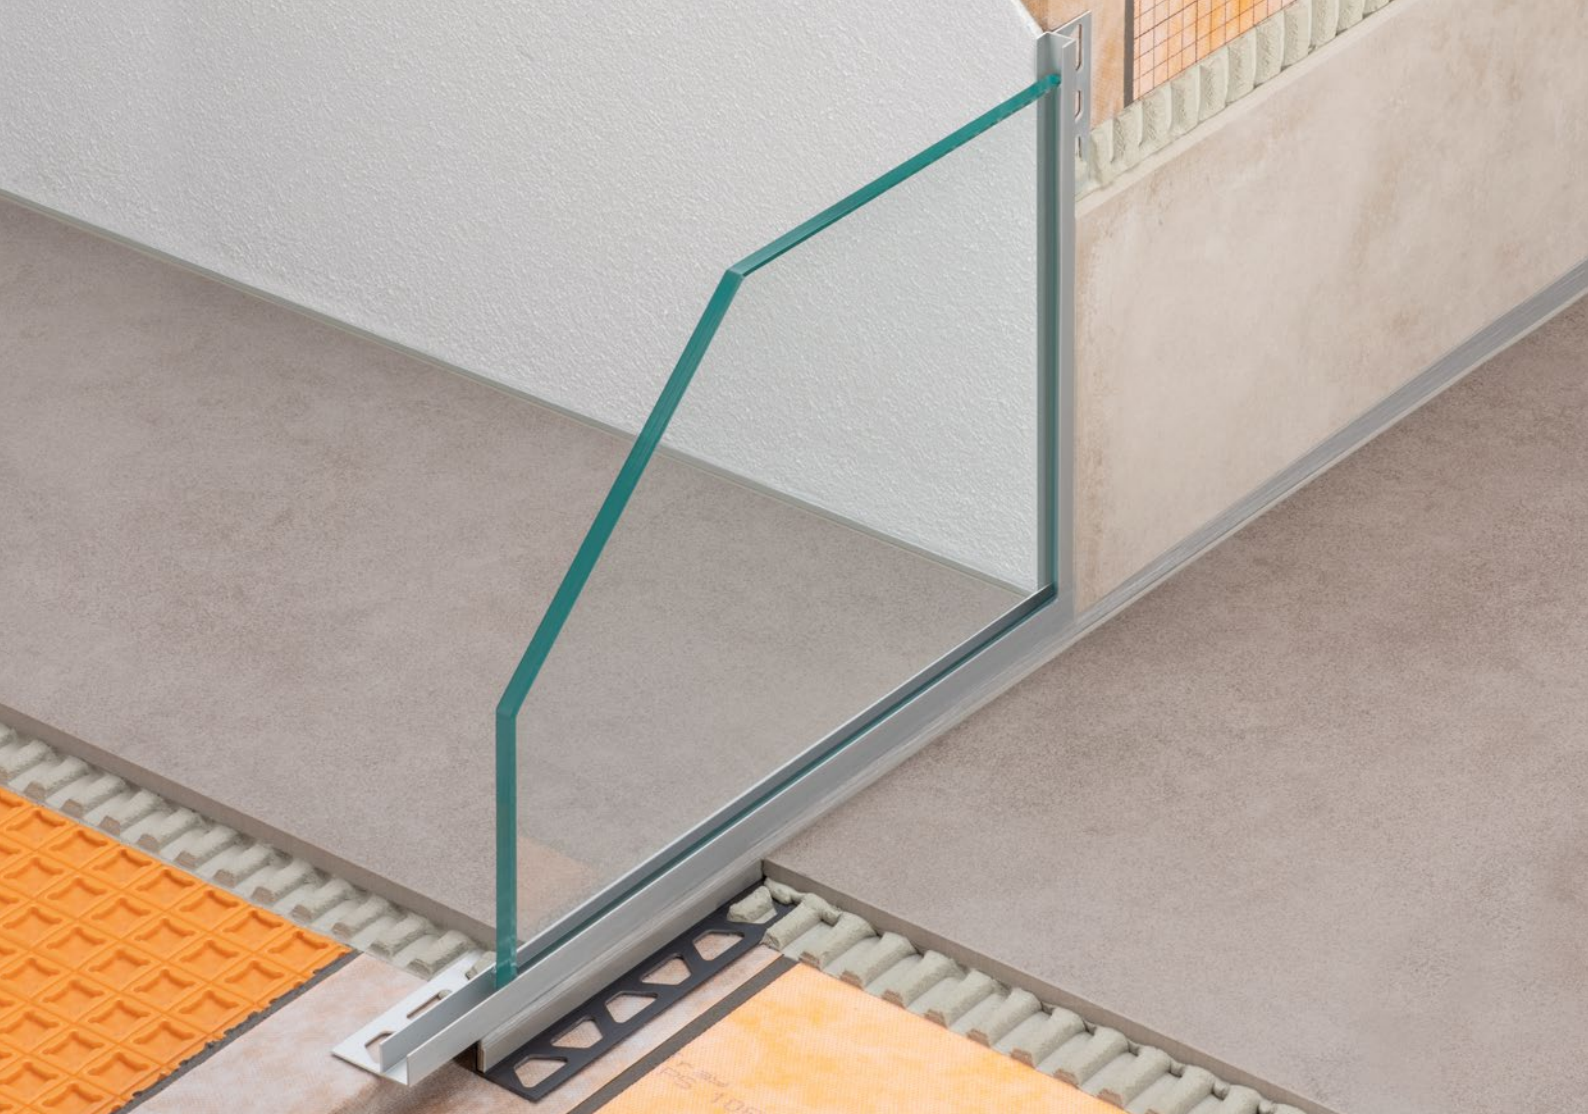

# Opnameprofiel voor glazen scheidingswanden

**Schlüter®-DECO-SG / -SGC**

# Betrouwbare bevestiging voor glazen scheidingswanden

Schlüter®-DECO-SG/-SGC

- ✓ Eenvoudige en flexibele bevestiging
- ✓ Geschikt voor elke situatie
- ✓ Combineerbaar met Schlüter-SHOWERPROFILE-S
- ✓ Mat geanodiseerd aluminium
- ✓ DECO-SG ook verkrijgbaar in roestvast staal (V4A)
- ✓ Beschikbaar in vier hoogtes en twee breedtes
- ✓ Nu ook voor wandhoeken die grenzen aan pleisterwerk

U-vormige, 12 mm of 15 mm brede opname-ruimte voor een betrouwbare bevestiging in de vloer en wand, DECO-SGC op hoeken aan gepleisterde wanden. Het profiel is een handige aanvulling op het omvangrijke productassortiment van Schlüter-Systems waarmee u barrièrevrije douches kunt realise-

ren. Bij de verlichtingsset Schlüter-LIPROTEC-LLPM is DECO-SG overigens bedoeld als opnameprofiel voor de voormonteerde LED-module met homogeen lichtbeeld en eenvoudige plug-in verbinding.

Schlüter-DECO-SG/-SGC zijn hoogwaardige, decoratieve en functionele profielen van geborsteld roestvast staal (V4A) of geanodiseerd aluminium voor het realiseren van voeguitsparingen in tegelbekledingen en de montage van glaselementen.