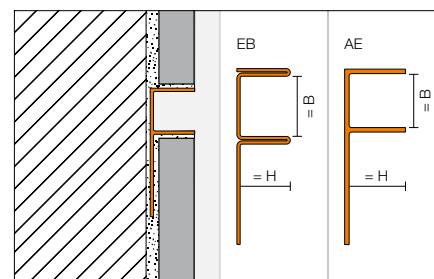

# Betrouwbare bevestiging voor glazen scheidingswanden

Schlüter®-DECO-SG/-SGC

- ✓ Eenvoudige en flexibele bevestiging
- ✓ Geschikt voor elke situatie
- ✓ Combineerbaar met Schlüter-SHOWERPROFILE-S
- ✓ Mat geanodiseerd aluminium
- ✓ DECO-SG ook verkrijgbaar in roestvast staal (V4A)
- ✓ Beschikbaar in vier hoogtes en twee breedtes
- ✓ Nu ook voor wandhoeken die grenzen aan pleisterwerk

U-vormige, 12 mm of 15 mm brede opname-ruimte voor een betrouwbare bevestiging in de vloer en wand, DECO-SGC op hoeken aan gepleisterde wanden. Het profiel is een handige aanvulling op het omvangrijke productassortiment van Schlüter-Systems waarmee u barrièrevrije douches kunt realise-

ren. Bij de verlichtingsset Schlüter-LIPROTEC-LLPM is DECO-SG overigens bedoeld als opnameprofiel voor de voormonteerde LED-module met homogeen lichtbeeld en eenvoudige plug-in verbinding.

Schlüter-DECO-SG/-SGC zijn hoogwaardige, decoratieve en functionele profielen van geborsteld roestvast staal (V4A) of geanodiseerd aluminium voor het realiseren van voeguitsparingen in tegelbekledingen en de montage van glaselementen.

(Productdatablad 2.16)

Douchewand met Schlüter-DECO-SG-EB en Schlüter-SHOWERPROFILE-S.

	DECO-SG				DECO-SGC	
	Alu. bruto mat geanodiseerd		Roestvast staal V4A geborsteld		Alu. bruto mat geanodiseerd	
H = mm	B=12 mm	B=15 mm	B=12 mm	B=15 mm	B=12 mm	B=15 mm
8	•	•	•	•	•	•
10	•	•	•	•	•	•
11	•	•	•	•	•	•
12,5	•	•	•	•	•	•