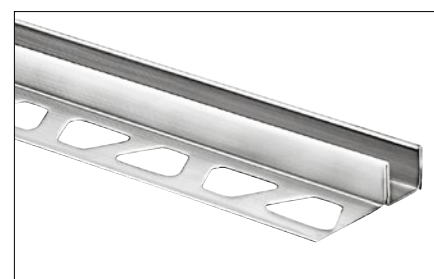

Mogelijkheden met DECO-SG / -SGC

Dit profiel kan meer dan je op het eerste gezicht vermoedt: natuurlijk kan Schlüter-DECO-SG ook worden gebruikt voor stijlvolle schaduwvoegen in wandbekledingen. Maar zijn voornaamste voordeel wordt duidelijk wanneer douchewanden uit glas moeten worden geplaatst. Want dan zorgt de

U-vormige, 12 mm of 15 mm brede opname-ruimte voor een betrouwbare bevestiging in de vloer en wand, DECO-SGC op hoeken aan gepleisterde wanden. Het profiel is een handige aanvulling op het omvangrijke productassortiment van Schlüter-Systems waarmee u barrièrevrije douches kunt realise-

ren. Bij de verlichtingsset Schlüter-LIPROTEC-LLPM is DECO-SG overigens bedoeld als opnameprofiel voor de voormonteerde LED-module met homogeen lichtbeeld en eenvoudige plug-in verbinding.

Schlüter-DECO-SG/-SGC zijn hoogwaardige, decoratieve en functionele profielen van geborsteld roestvast staal (V4A) of geanodiseerd aluminium voor het realiseren van voeguitsparingen in tegelbekledingen en de montage van glaselementen.

(Productdatablad 2.16)

Douchewand met Schlüter-DECO-SG-EB en Schlüter-SHOWERPROFILE-S.